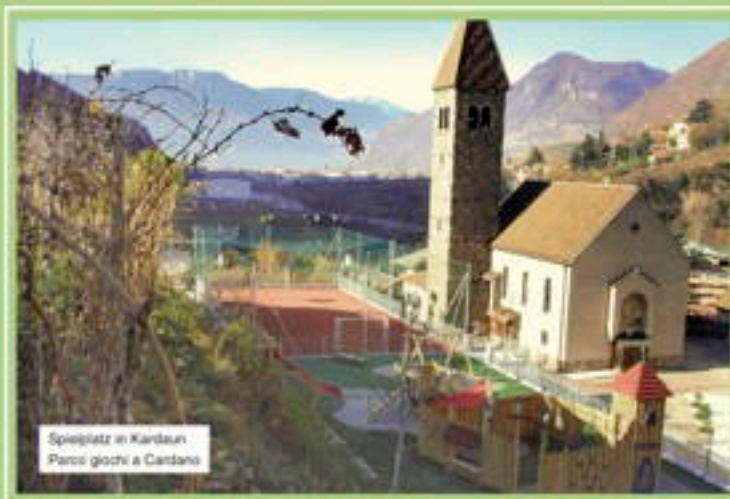

KARNEID

**DIE KINDER-
FREUNDLICHE
GEMEINDE**

2007

Spielplatz in Karneid
Parco giochi a Cornedo

CORNEO

**IL COMUNE
AMICO
DELLE BAMBINE
E DEI BAMBINI**

2007

ausgezeichnet
vom

**VERIEN FÜR
KINDERSPIELPLÄTZE
UND ERHOLUNG
BOZEN**

*Kinder- und
jugendgerechte
Spielplätze in*

Karneid, Karneid,
St. Veit, Glumser, Steinegg,
Bumau

*Parchi gioco
a misura di bambini
e ragazzi a*

Cornedo, Cornedo,
S. Vito, S. Valentino, Cälgepeter,
Prato Isarco

premiato
dal

**ASSOCIAZIONE
CAMPI GIOCO
E RICREAZIONE
BOLZANO**